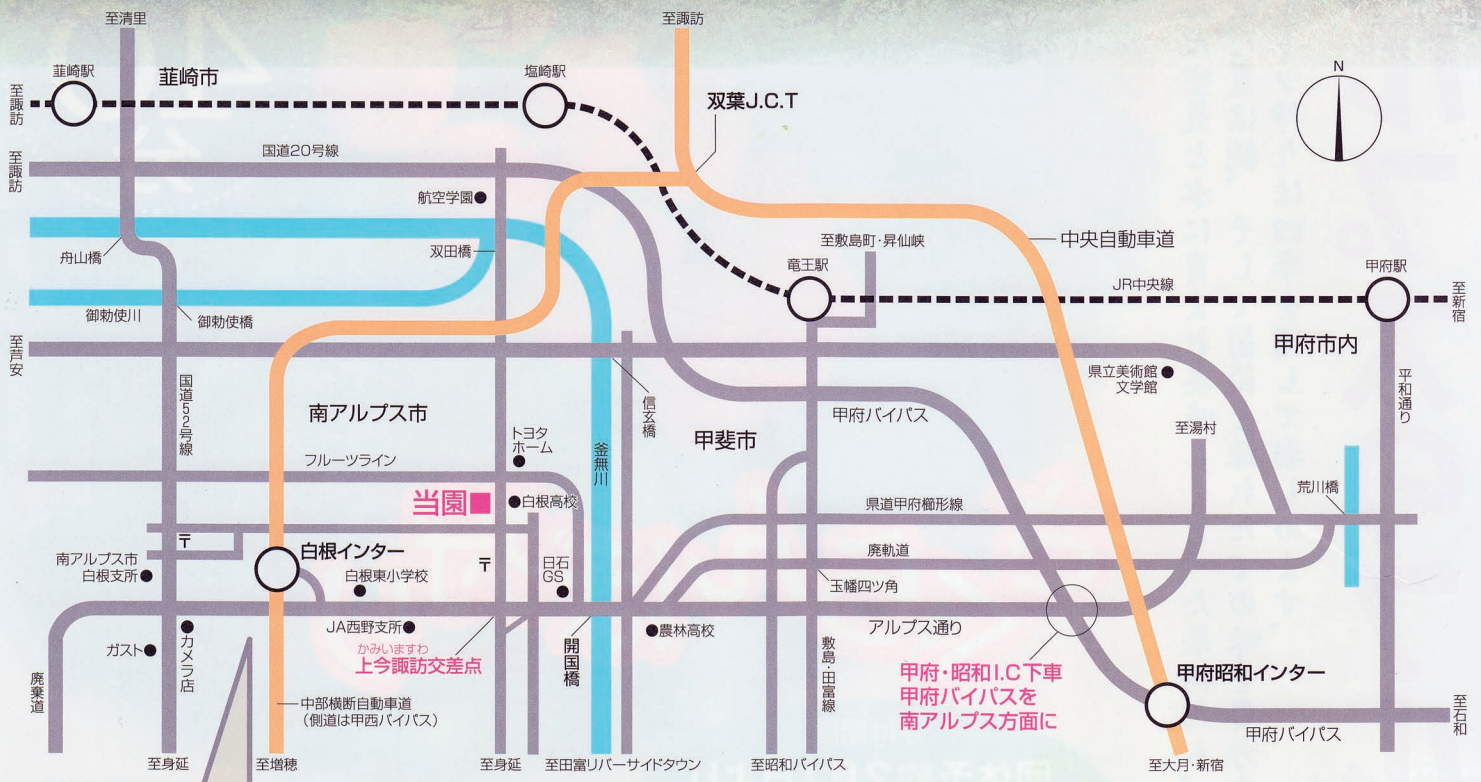

# 小野大正園交通のご案内

## 白根I.C.から当園までのご案内図

- 白根I.C.からは甲府方面に左折。 かみいまずわ  
白根I.C.の信号から6つめの信号(上今諏訪交差点)を左折、白根高校正門前よりご案内いたします。
- 甲府・昭和I.C.からは、開国橋を渡り2つ目の信号を右折して、白根高校正門前へ。

至双葉J.C.T.

案内場所 ■ 白根高校

山梨県観光果実園振興協議会

MINAMI ALPS FRUIT  
**小野大正園**