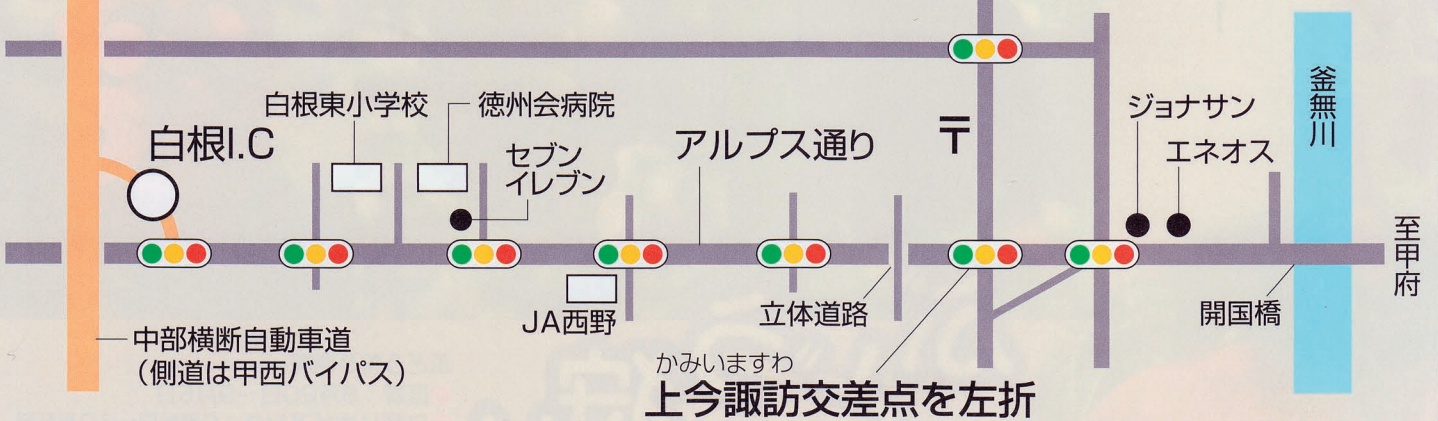

# 小野大正園交通のご案内

## 白根I.C.から当園までのご案内図

- 白根I.C.からは甲府方面に左折。 かみいまずわ  
白根I.C.の信号から6つめの信号(上今諏訪交差点)を左折、白根高校正門前よりご案内いたします。
- 甲府・昭和I.C.からは、開国橋を渡り2つ目の信号を右折して、白根高校正門前へ。

至双葉J.C.T.

案内場所 ■ 白根高校

山梨県観光果実園振興協議会

MINAMI ALPS FRUIT  
**小野大正園**